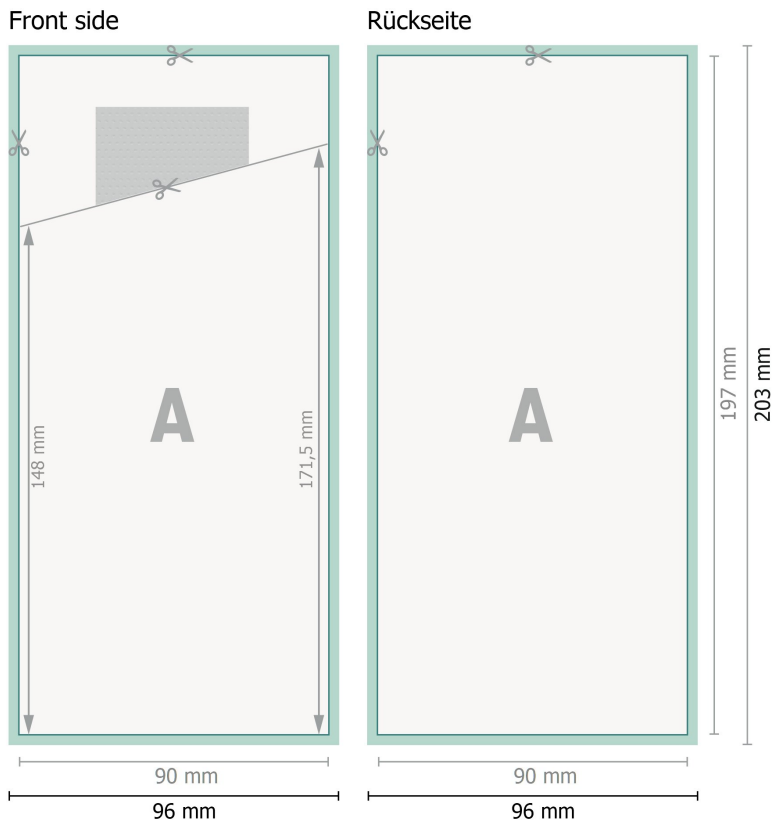

## Paper cutlery pouches with cellulose napkin, 9,0 x 19,7 cm

9.0 x 19.7 cm

### Dataformat (incl. 3 mm bleed):

9,6 x 20,3 cm

### bleed:

3 mm

### Trimmed size:

9 x 19,7 cm