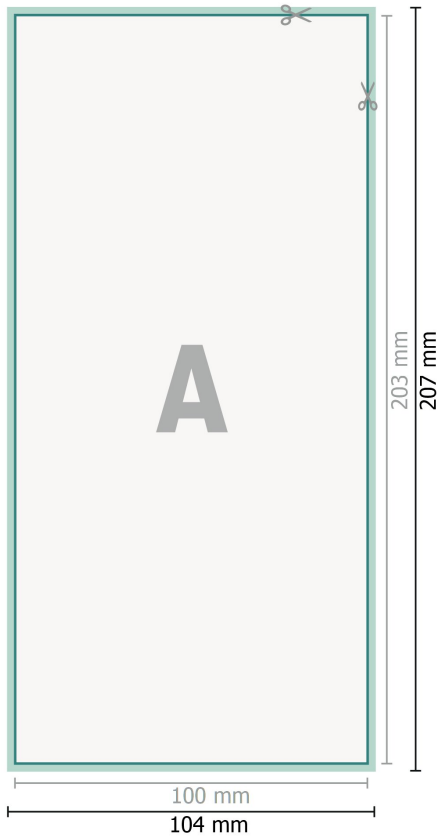

## Flyers & Leaflets, Inlay up to DL

### Dataformat (incl. 2 mm bleed):

10,4 x 20,7 cm

### bleed:

2 mm

### Trimmed size:

10 x 20,3 cm