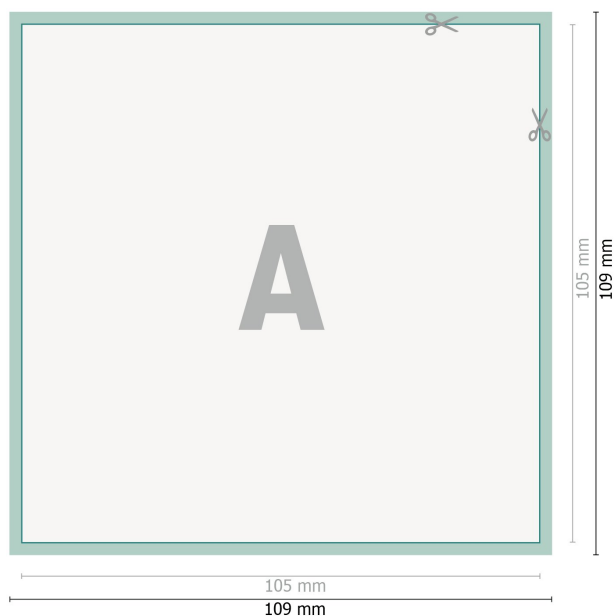

# Self-adhesive labels, A6-Square

## Dataformat (incl. 2 mm bleed):

10,9 x 10,9 cm

## bleed:

2 mm

## Trimmed size:

10,5 x 10,5 cm