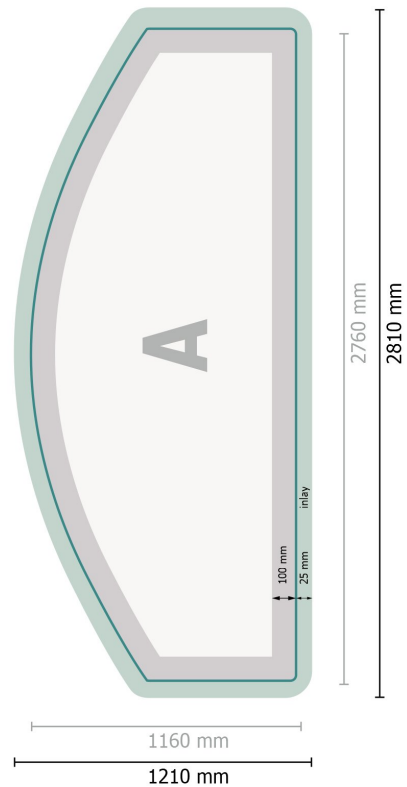

## Dataformat (incl. 25 mm inlay):

281 x 121 cm

## Trimmed size:

276 x 116 cm