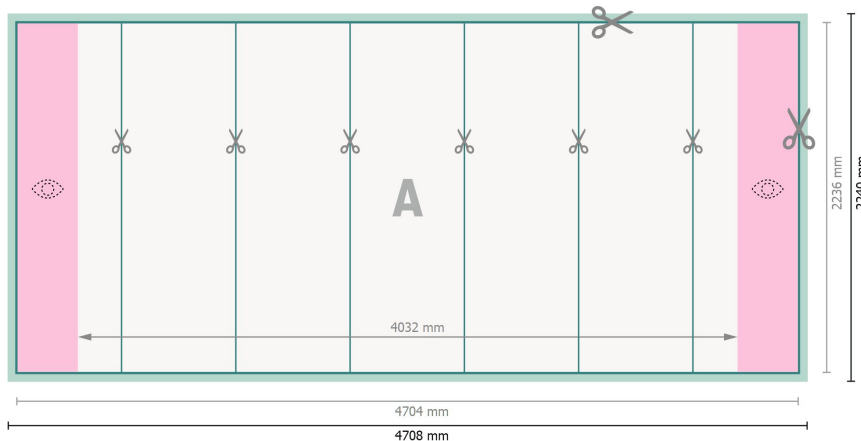

## Pop-up displays, incl. print, curved, 470.8 x 224 cm

### Data format:

470,8 x 224 cm

### Trimmed size:

470,4 x 223,6 cm

### Product dimensions:

470,8 x 224 cm