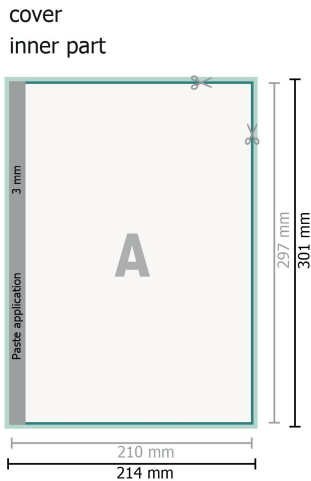

## Gummed Mount Brochure, A4

### Dataformat (incl. 2 mm bleed):

21,4 x 30,1 cm

### bleed:

2 mm

### Trimmed size:

21 x 29,7 cm