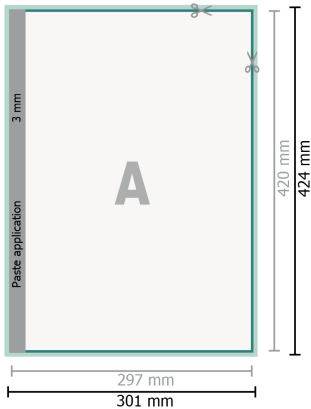

## Gummed Mount Brochure, A3

cover  
inner part

### Dataformat (incl. 2 mm bleed):

30,1 x 42,4 cm

### bleed:

2 mm

### Trimmed size:

29,7 x 42 cm