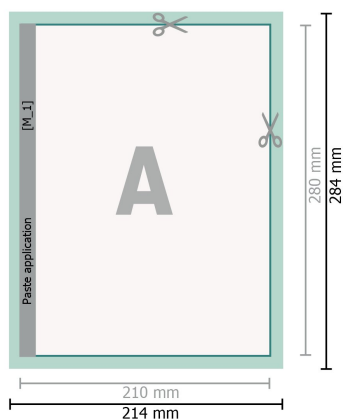

## Gummed Mount Brochure, Art-Size

cover  
inner part

### Dataformat (incl. 2 mm bleed):

21,4 x 28,4 cm

### bleed:

2 mm

### Trimmed size:

21 x 28 cm