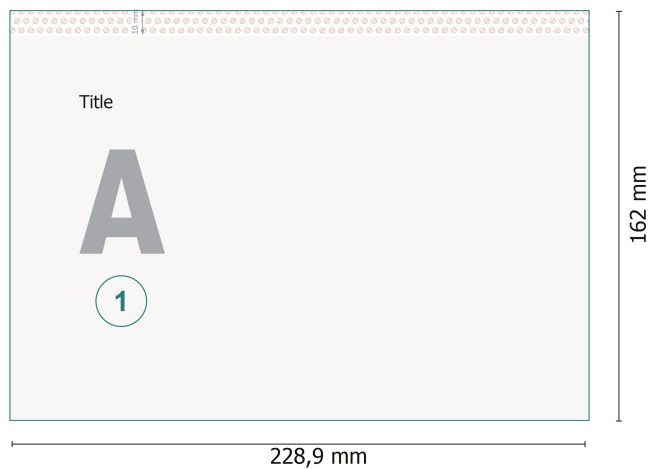

## Dataformat (incl. 5 mm bleed):

22,89 x 16,2 cm

## Trimmed size:

22,89 x 15,2 cm

## Printable area:

22,9 x 15,2 cm

## bleed:

5 mm