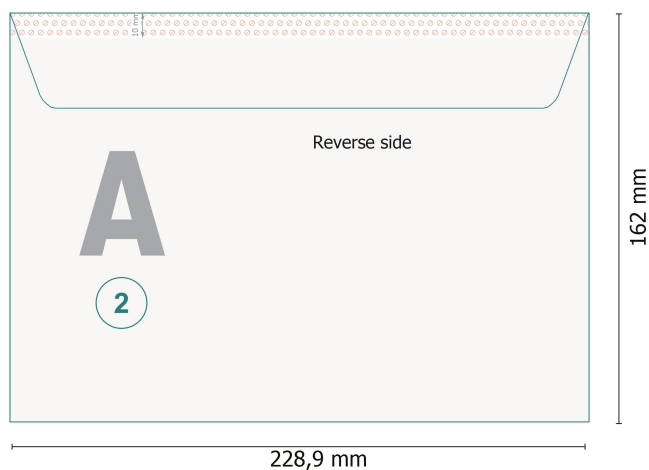

## Dataformat (incl. 5 mm bleed):

22,89 x 16,2 cm

## Trimmed size:

22,89 x 15,2 cm

## Printable area:

22,9 x 15,2 cm

## bleed:

5 mm