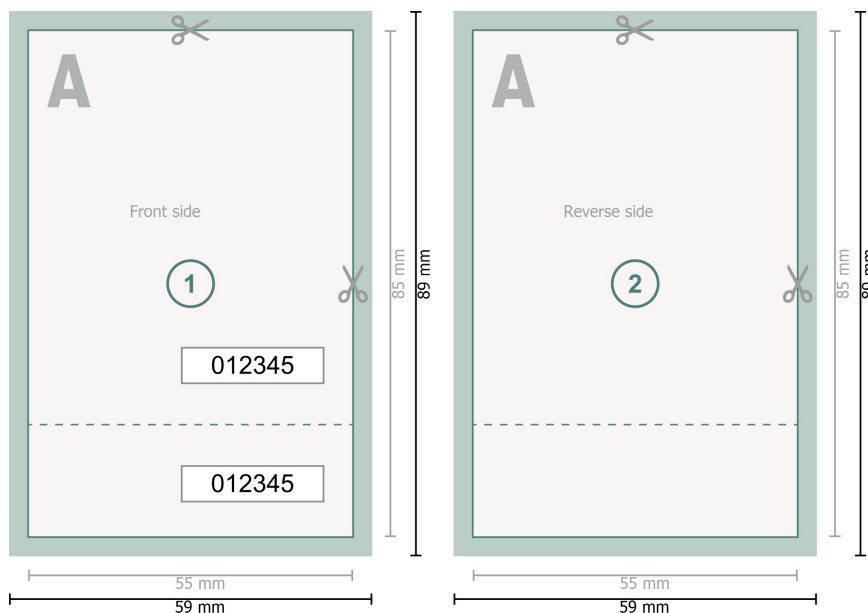

# Event Tickets, 5.5 x 8.5 cm

## Dataformat (incl. 2 mm bleed):

5,9 x 8,9 cm

## Trimmed size:

5,5 x 8,5 cm

## bleed:

2 mm