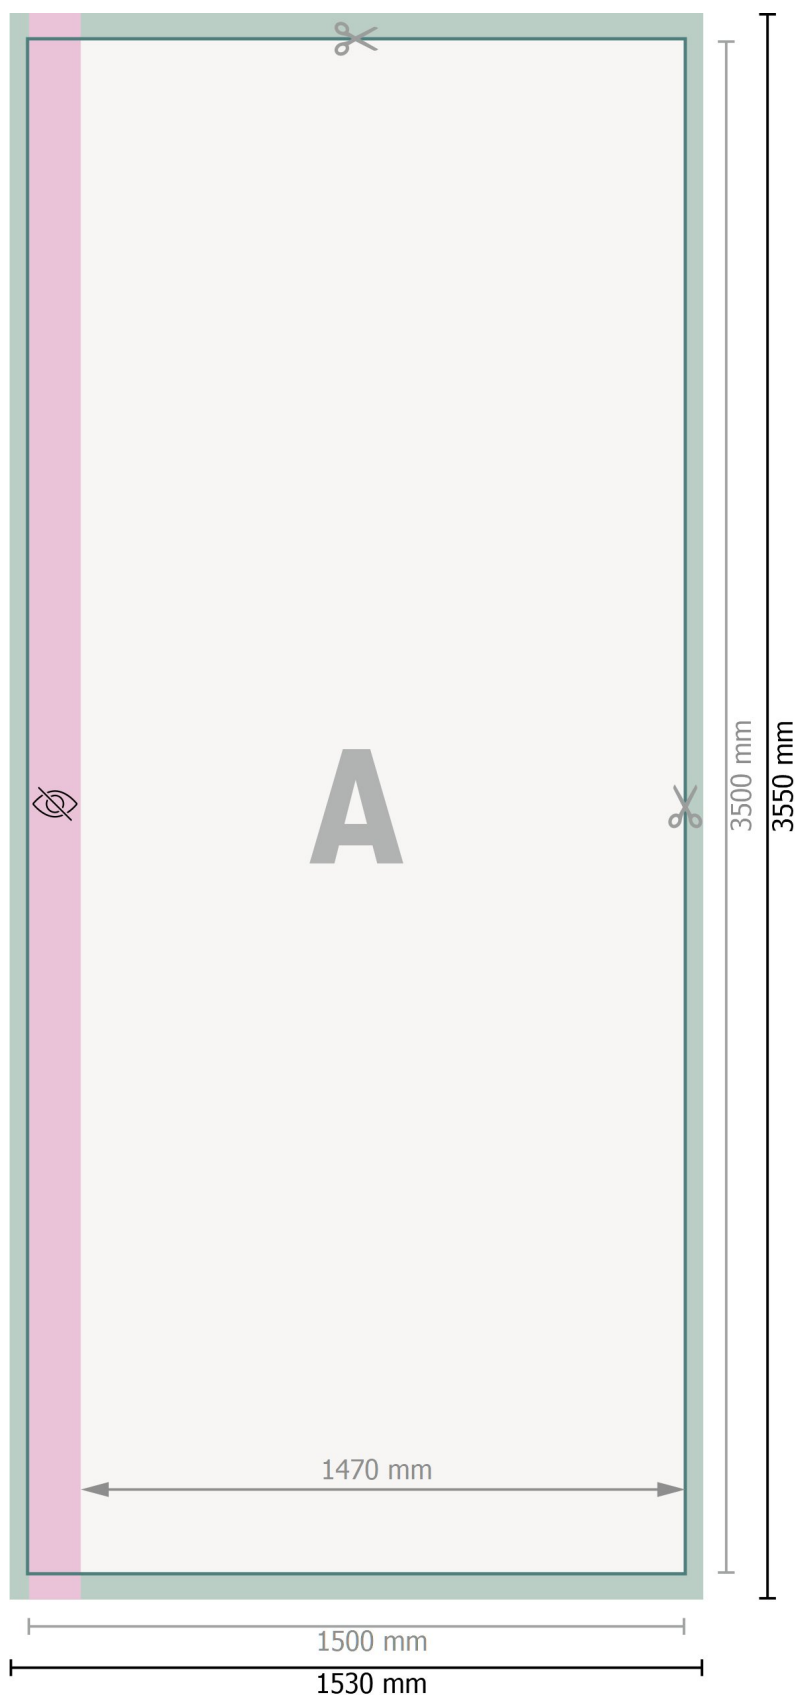

# Flag without cantilever, 150 x 350 cm

### Data format:

153 x 355 cm

### Trimmed size:

150 x 350 cm

### Visible area:

147 x 350 cm