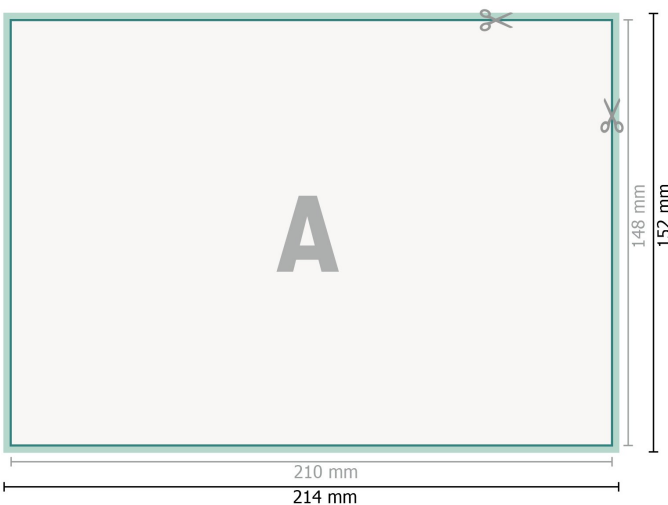

## Thank you cards landscape, A5

2 pages, 300 gsm art print paper

Front side

Reverse side

### Dataformat (incl. 2 mm bleed):

21,4 x 15,2 cm

### bleed:

2 mm

### Trimmed size:

21 x 14,8 cm