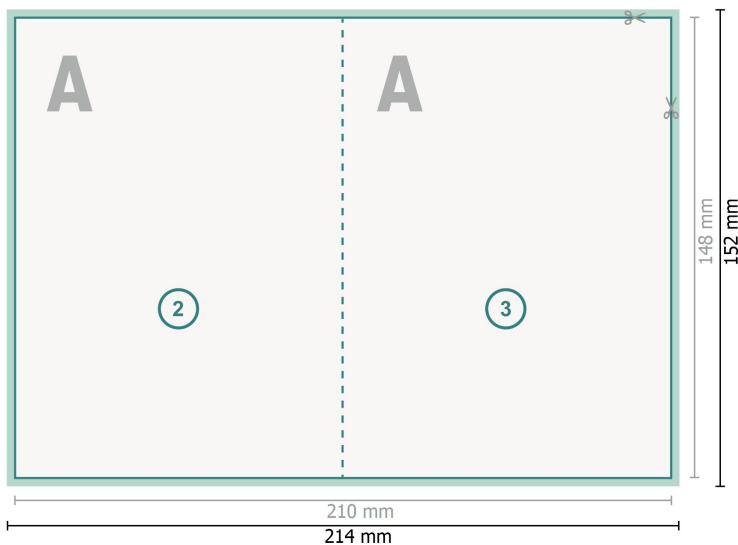

### Dataformat (incl. 2 mm bleed):

21,4 x 15,2 cm

### bleed:

2 mm

### Trimmed size:

21 x 14,8 cm

### Trimmed size (closed):

10,5 x 14,8 cm