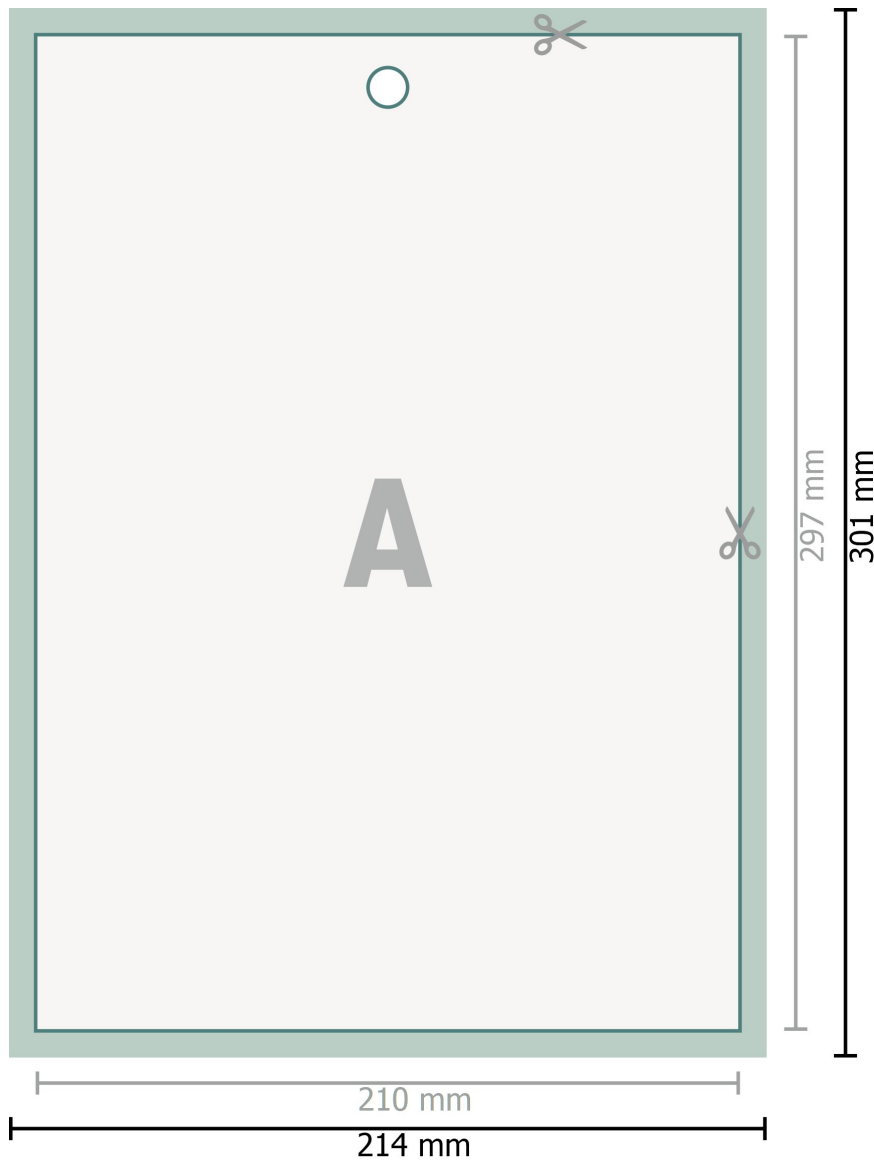

## Wall Calendars adhesive binding, A4

portrait

○ Hanger

### Dataformat (incl. 2 mm bleed):

21,4 x 30,1 cm

### bleed:

2 mm

### Trimmed size:

21 x 29,7 cm