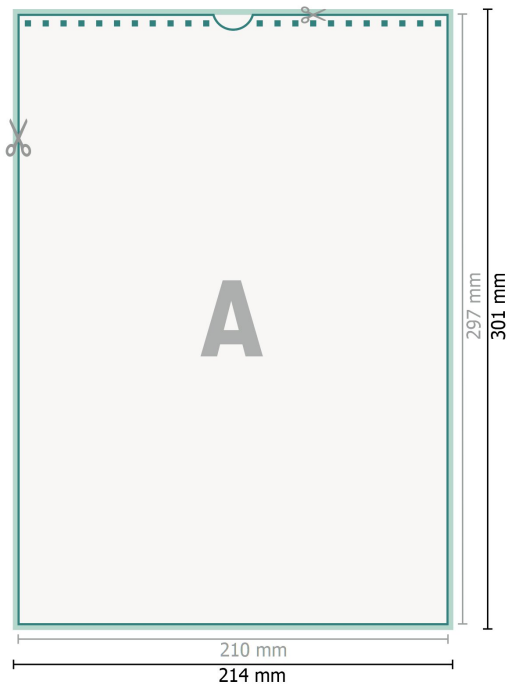

# Wire-o Wall Calendars, A4, 4/0 colours portrait

## Dataformat (incl. 2 mm bleed):

21,4 x 30,1 cm

## bleed:

2 mm

## Trimmed size:

21 x 29,7 cm