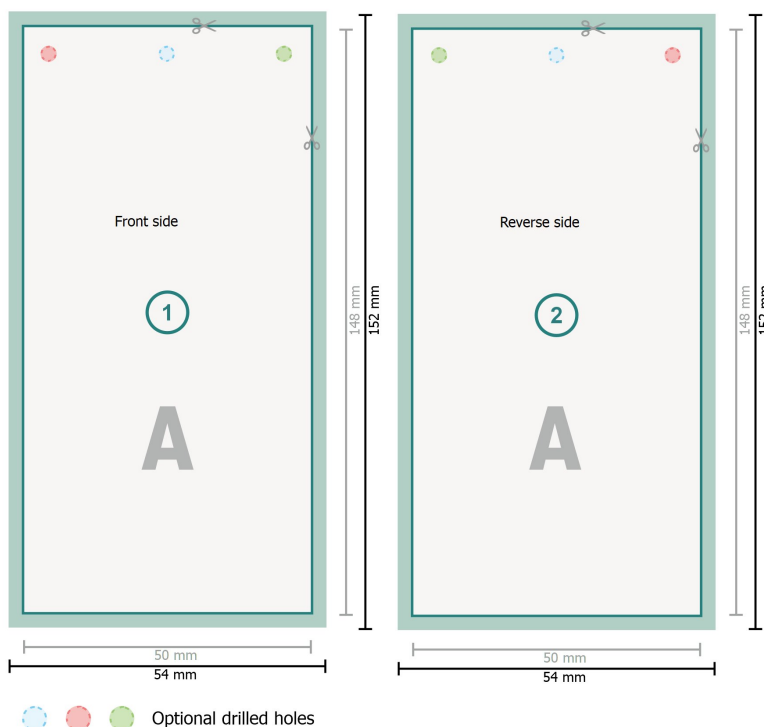

# Product tags with special-effect colours, A6 Halfs

## Dataformat (incl. 2 mm bleed):

5,4 x 15,2 cm

## bleed:

2 mm

## Trimmed size:

5 x 14,8 cm