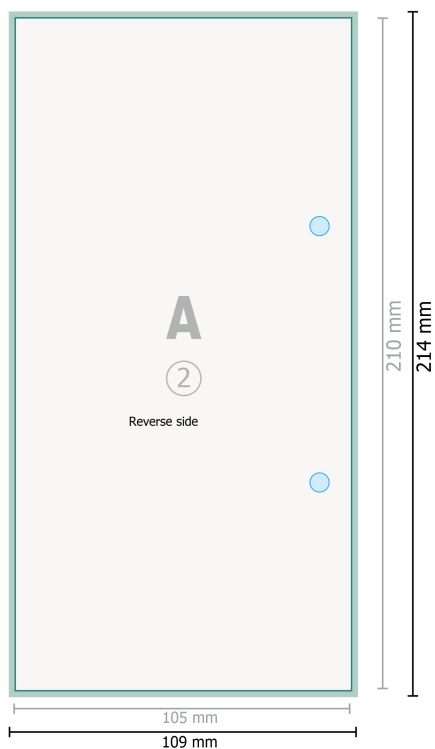

# Premium Notepads, DL, both sides

Optional drilled holes

## Dataformat (incl. 2 mm bleed):

10,9 x 21,4 cm

## bleed:

2 mm

## Trimmed size:

10,5 x 21 cm