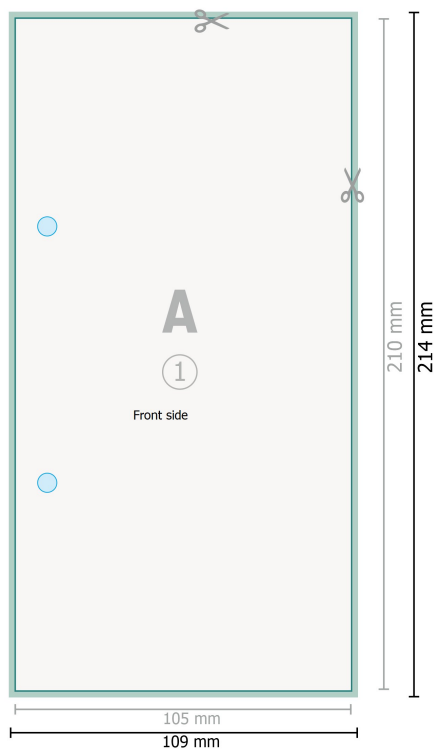

# Premium Notepads, DL, both sides

Optional drilled holes

## Dataformat (incl. 2 mm bleed):

10,9 x 21,4 cm

## bleed:

2 mm

## Trimmed size:

10,5 x 21 cm