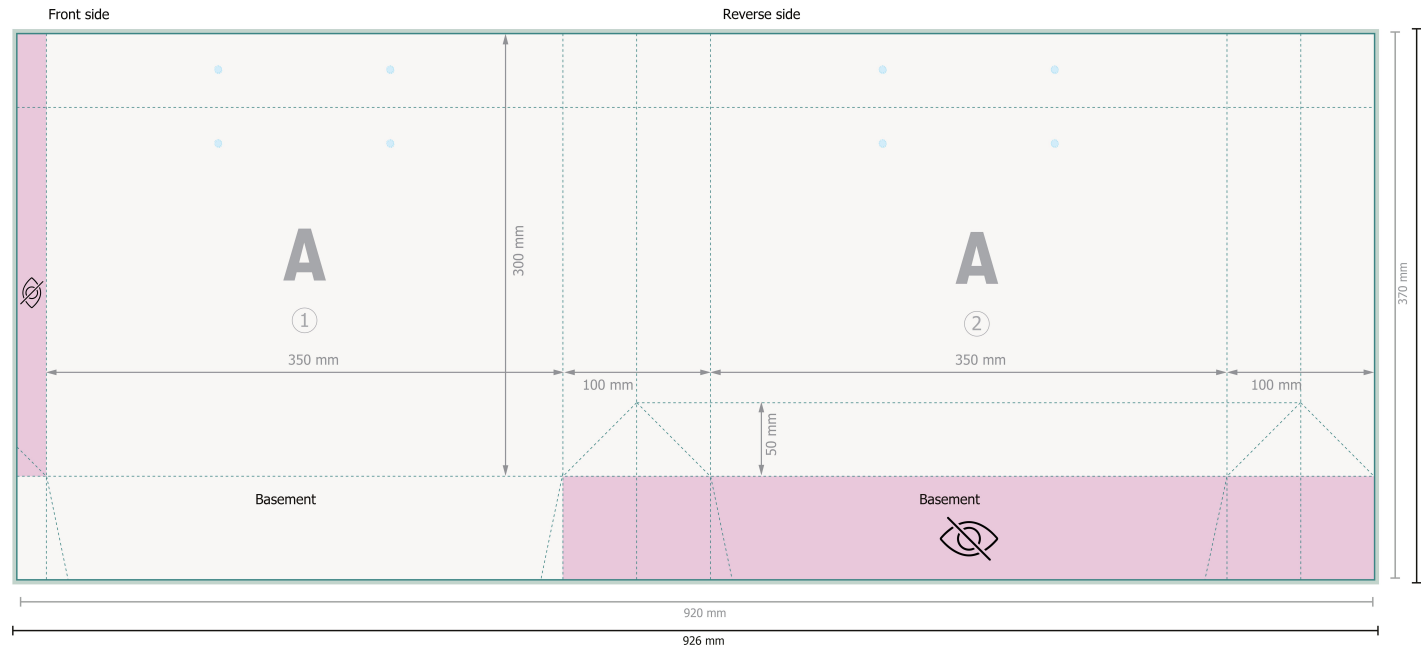

## Dataformat (incl. 3 mm bleed):

92,6 x 37,6 cm

## Trimmed size:

92 x 37 cm

## Trimmed size (closed):

35 x 25 cm

## Explanation of symbols

 Bleed

 Reading direction

 Trimmed size

 Data format

 invisible