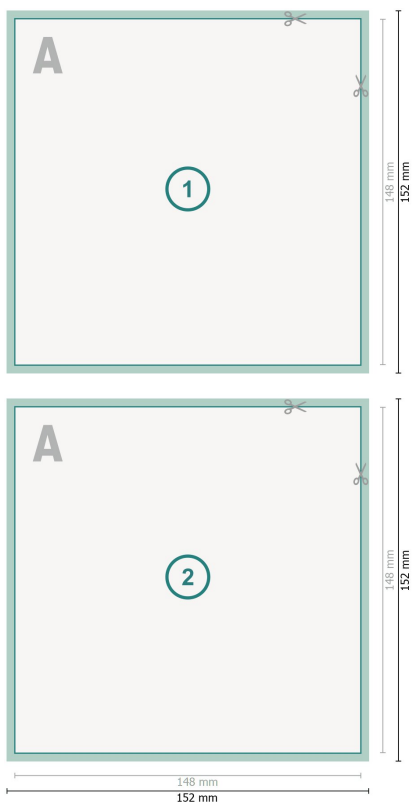

# Postcards with spot relief varnish, A5-Square

## Dataformat (incl. mm bleed):

15,2 x 15,2 cm

## Trimmed size:

14,8 x 14,8 cm

## Explanation of symbols

 Bleed

 Reading direction

 Trimmed size

 Data format