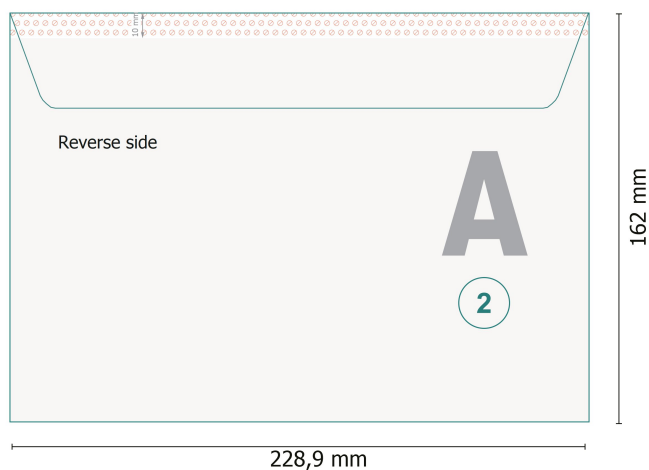

## Dataformat (incl. 5 mm bleed):

22,89 x 16,2 cm

## Trimmed size:

22,89 x 15,2 cm

## Printable area:

22,9 x 15,2 cm

## bleed:

5 mm